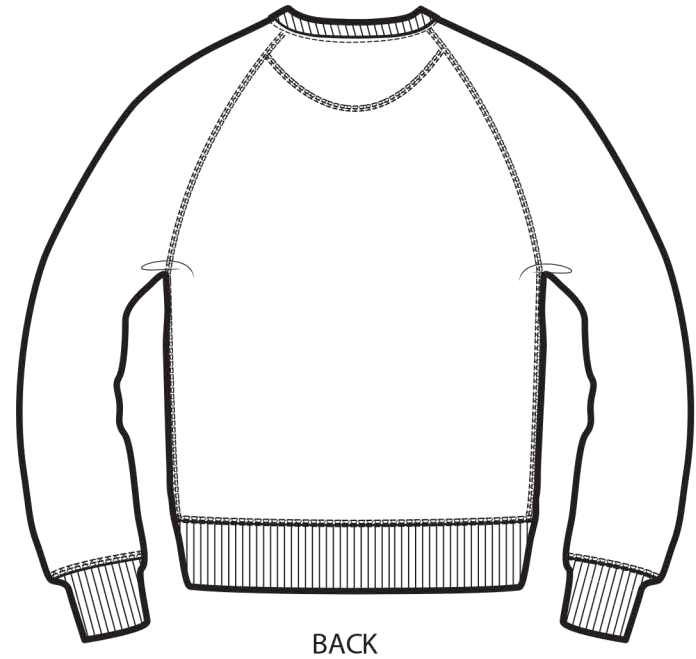

SUDADERA

SIZES	XS	S	M	L	XL	XXL	XXXL	
A	Half Chest 2,5cm below armhole	46,5	49,5	52,5	55,5	58,5	61,5	64,5
B	Body Length (from HPS)	67,5	69,5	71,5	73,5	75,5	77,5	79,5
C	Sleeve length	76,5	78	79,5	81	82,5	84	85,5