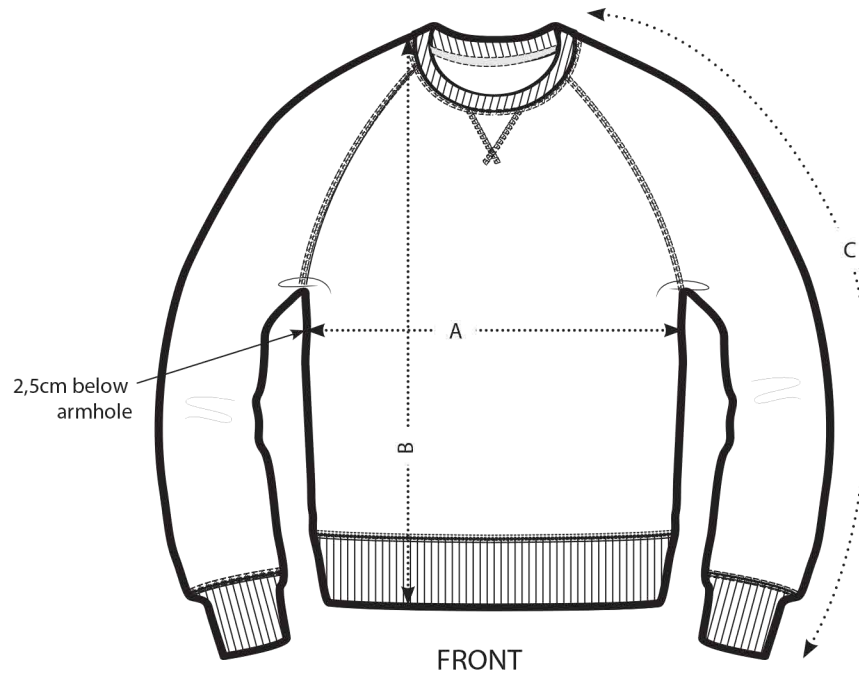

SUDADERA

SIZES	XS	S	M	L	XL	XXL	XXXL	
A	Half Chest 2,5cm below armhole	46,5	49,5	52,5	55,5	58,5	61,5	64,5
B	Body Length (from HPS)	67,5	69,5	71,5	73,5	75,5	77,5	79,5
C	Sleeve length	76,5	78	79,5	81	82,5	84	85,5