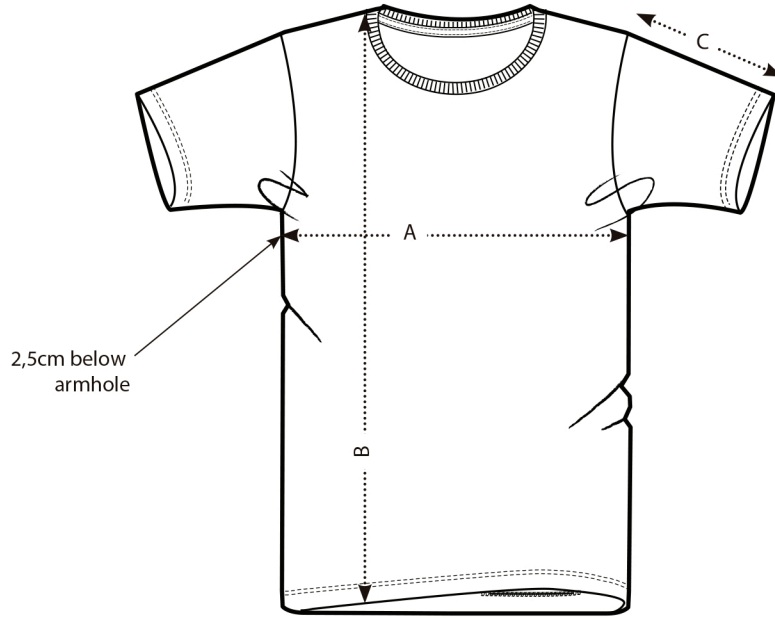

# CAMISETAS

FRONT

BACK

## SIZES

XS

S

M

L

XL

XXL

XXXL

B Body Length (from HPS)

67,5

69,5

71,5

73,5

75,5

77,5

79,5

C Sleeve length

19,5

20,5

20,5

21,5

21,5

22,5

23,5