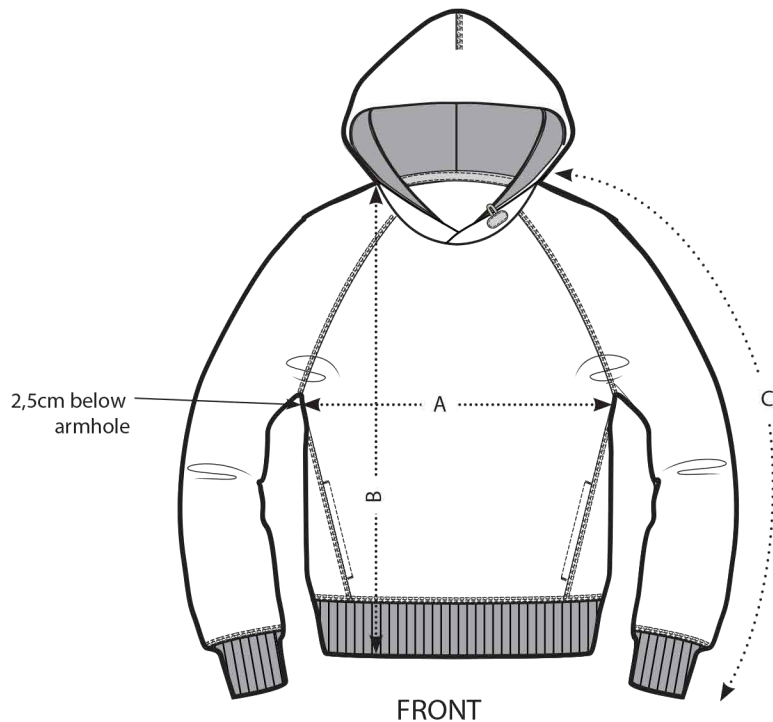

SUDADERA CAPUCHA

FRONT

BACK

SIZES		XS	S	M	L	XL	XXL	XXXL
A	Half Chest 2,5cm below armhole	48	50,5	53	56	59	62	65
B	Body Length (from HPS)	67,5	69,5	71,5	73,5	75,5	77,5	79,5
C	Sleeve length	75	76,5	78	79,5	81	82,5	82,5