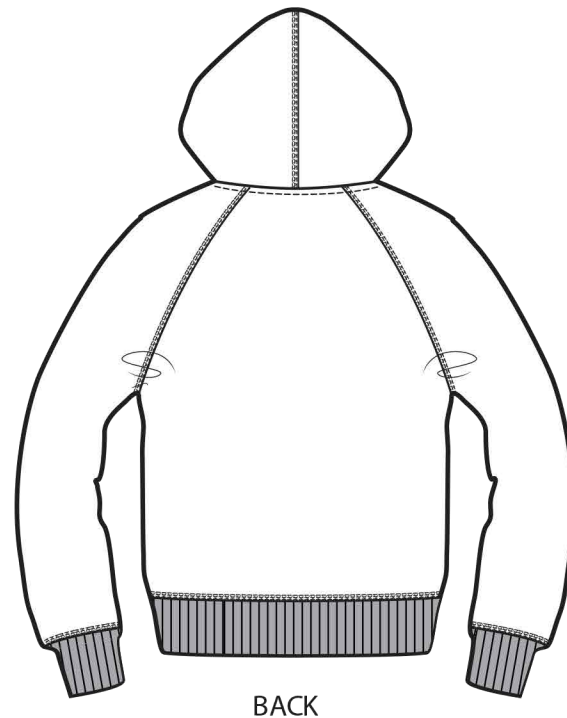

SUDADERA CAPUCHA

FRONT

BACK

SIZES		XS	S	M	L	XL	XXL	XXXL
A	Half Chest 2,5cm below armhole	48	50,5	53	56	59	62	65
B	Body Length (from HPS)	67,5	69,5	71,5	73,5	75,5	77,5	79,5
C	Sleeve length	75	76,5	78	79,5	81	82,5	82,5